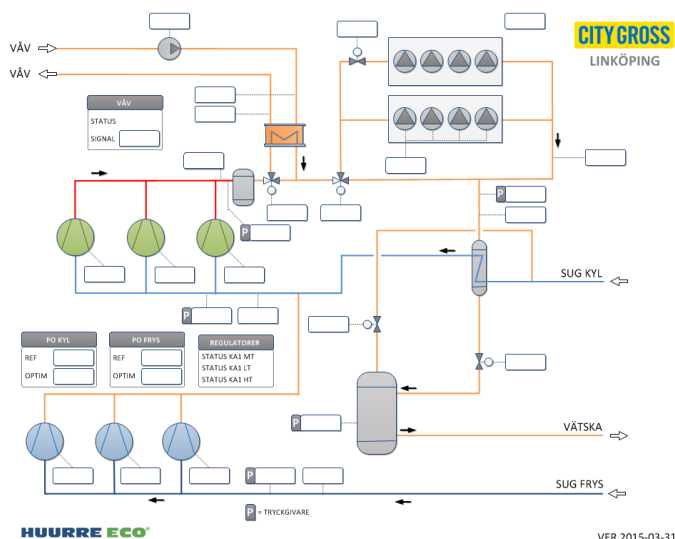

HUURRE

Referensanläggningar

City Gross Linköping

År 2015 levererade och installerade Huurre en ny komplett kylanläggning till City Gross nya butik i Linköping
Aggregaten förser kyl- och fryssystemen med kyla samt värme till återvinningssystem.
Webbaserat övervakningssystem Huurre iTop.

Fakta:

2st Huurre ECO LT/MT transkritiska CO2 aggregat

Kyl: 2x75kW

Frys: 2x24kW

Värmeåtervinning

Gaskylare, 4st Alfa Laval, 2st till varje system med funktion för förbikoppling av den ena vid låga temperaturer.