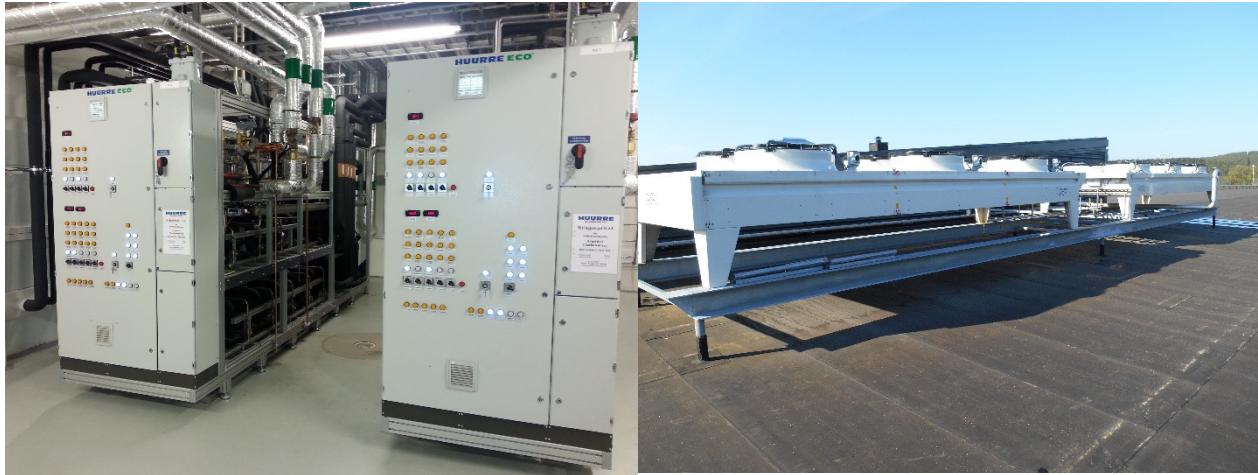

HUURRE

Referensanläggningar

Hypermat Charlottenberg