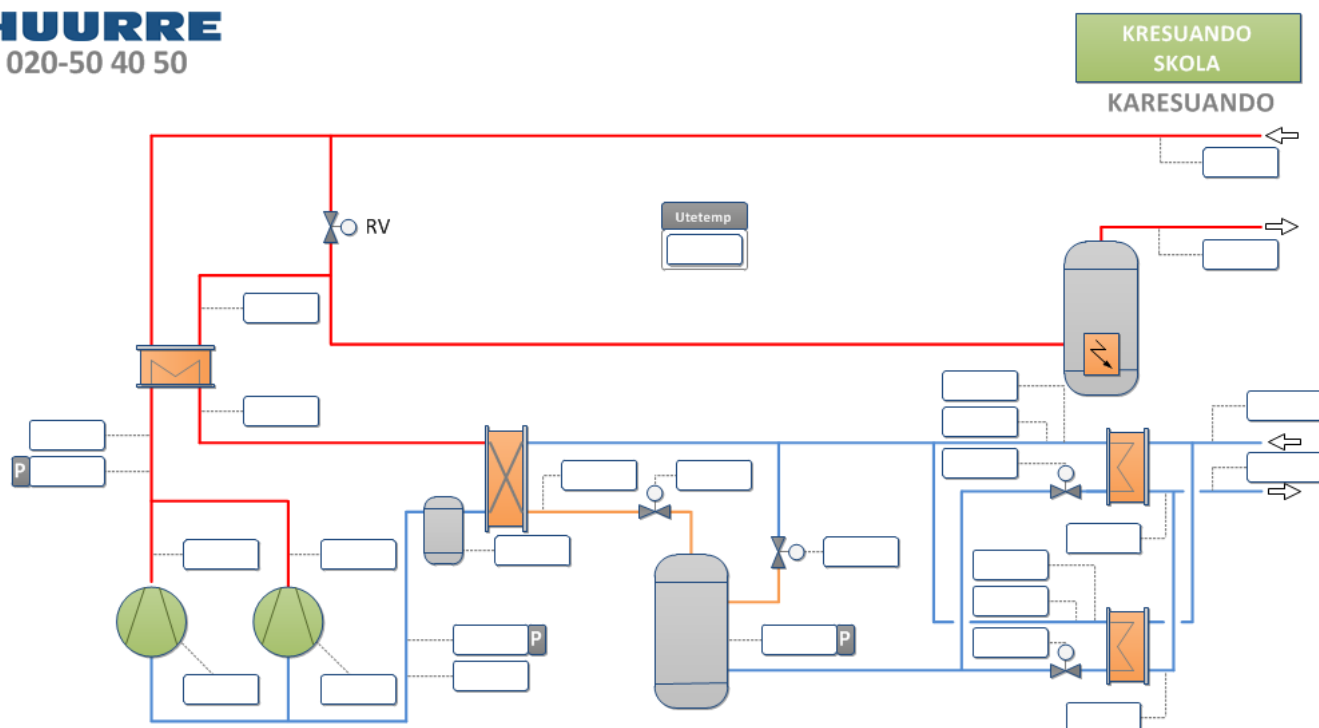

HUURRE

Referensanläggningar

Karesuando skola

HUURRE

020-50 40 50

År 2014 levererade och installerade Huurre en ny värmepump till Karesuando skola. Värmepumpen är en energieffektiv och miljövänligt aggregat med CO2 som köldmedium som förser värmesystemet med högvärdig värme.

Fakta:

1st Huurre ECO CO2 värmepump

Värmeeffekt: 90kW vid utgående värmebärartemperatur 65°C

Övervakning: Huurre iTop

Västerås, huvudkontor

Telefon: 021 370 50 00

E-post: stabilt@huurre.se

Felanmälan: 020 50 40 50